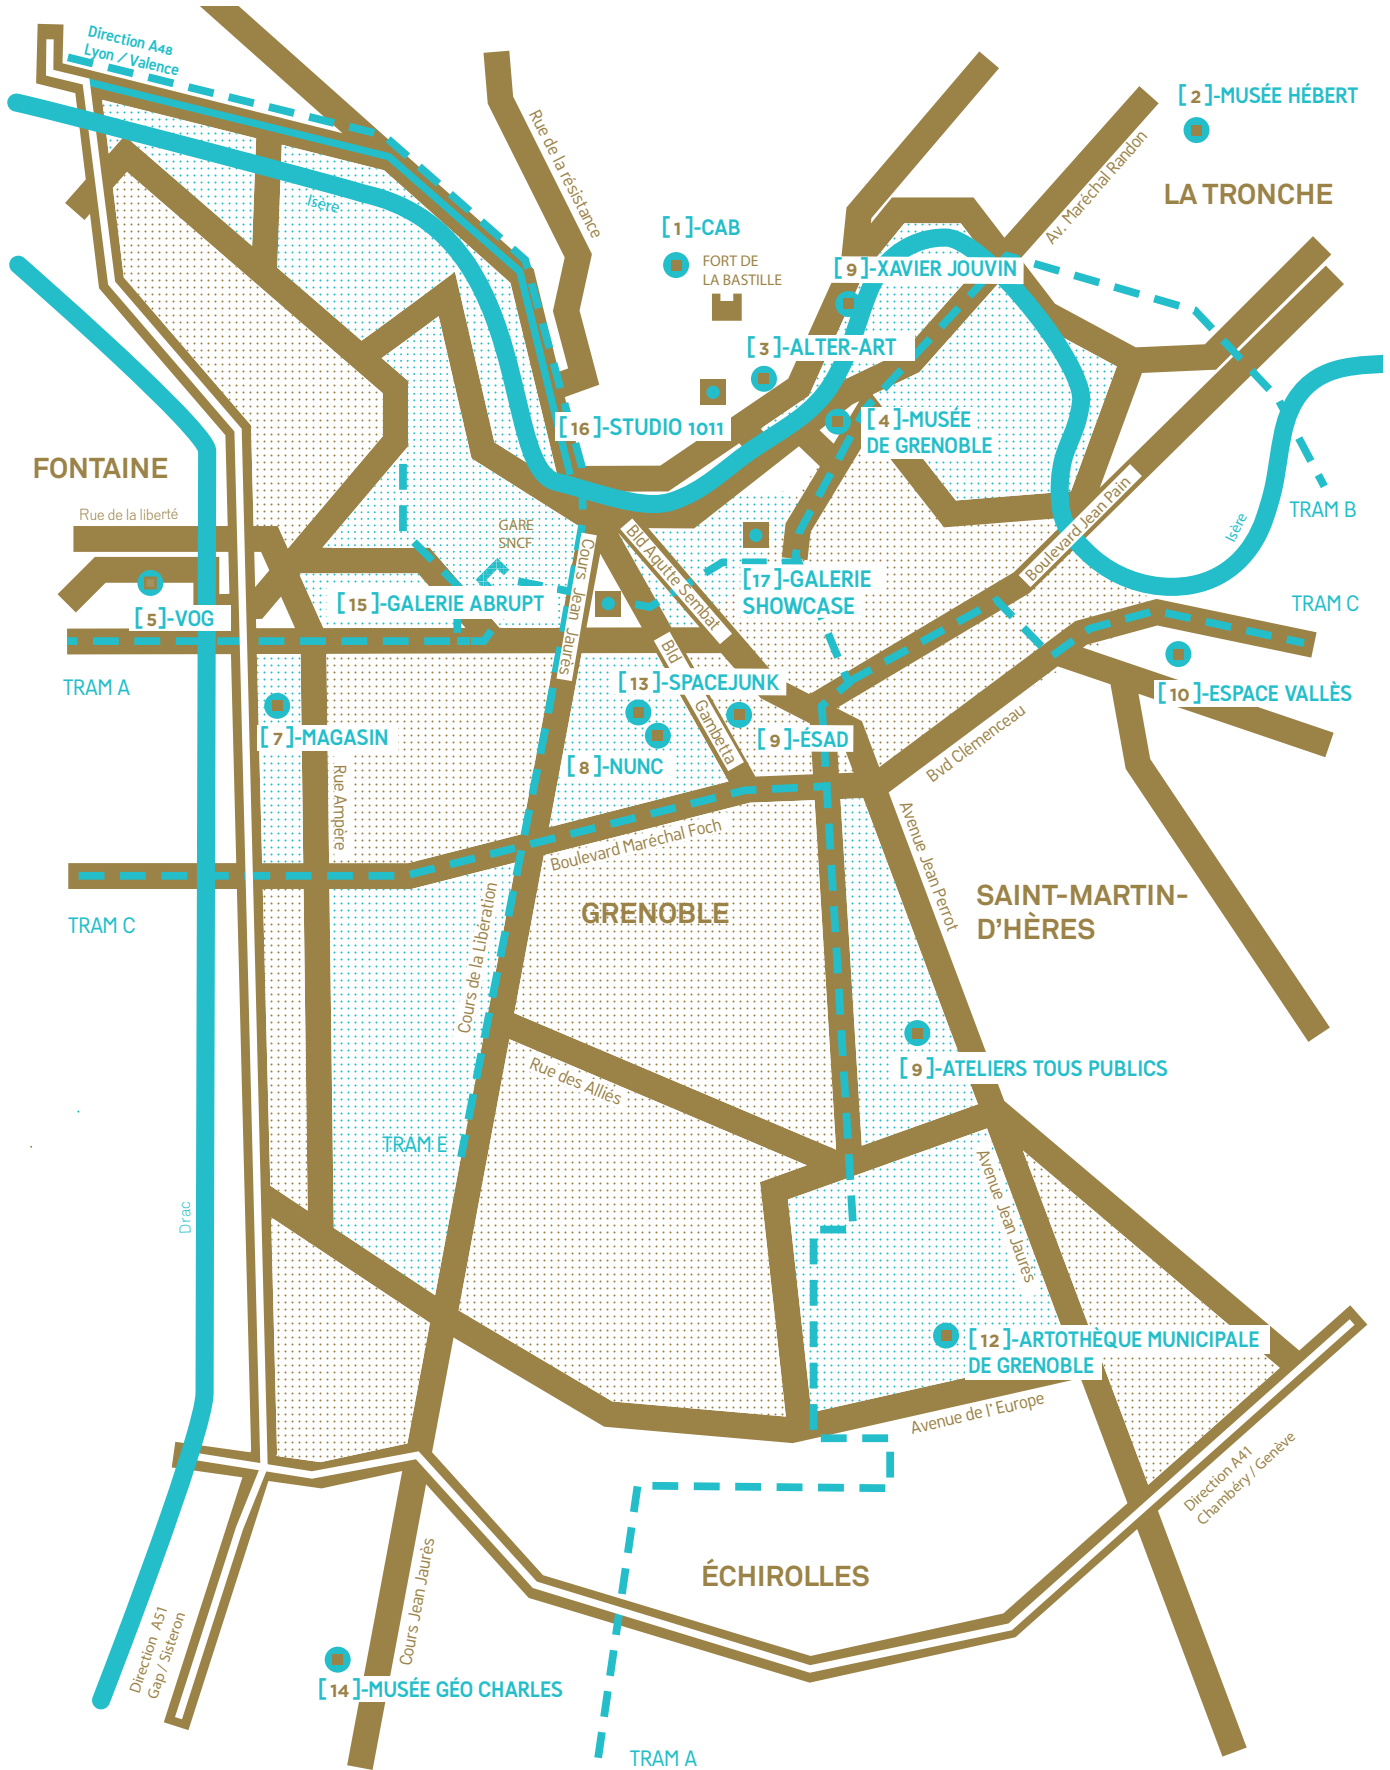

[6]-direction
CENTRE D'ART LA HALLE

[11]-direction
PLACE À L'ART

Centre d'Art Bastille
1011 STUDIO
Galerie - AppArt
MUSÉE HÉBERT
ALTER-ART | ABRUPT |

MAGASIN ESAD • Grenoble
• Valence
Sik
Saint-Martin-d'Hères

la Halle
MUSEE GEO-CHARLES
Musée de Grenoble

isère
VILLE DE GRENOBLE

TRAM
AUTOROUTES
LIEUX PARTICIPANTS
LIEUX ASSOCIÉS